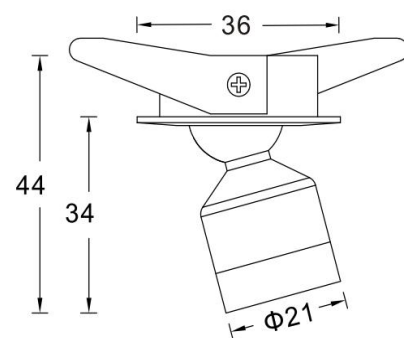

3S1

产品特点

- 采用国际品牌OSRAM系列LED灯芯, 色温稳定性强, 多种色温可供选择, 光衰低于70%平均寿命50000小时。
- 专业配光设计, 灯具防眩角25°。
- 转动结构设计, 垂直各方向50°的调节, 实现各方向重点照明的需要。
- 光输出及光色稳定, 显色性好。
- 适合1-10mm天花厚度。
- 铝合金面盖, 整体外观协调美观。
- 灯具体积小巧, 适合安装于独立柜等较小空间的地方。
- 天花开孔直径是32mm。
- 此产品带单灯调光功能, 满足博物馆等个性化照明需求。

产品参数

- 光源: OSRAM LED 3W Ra>95 3000K/4000K
- 颜色: H-黑
- 防眩角: 25°
- 安装: R-嵌入式
- 光束角: 20°
- 转动: 垂直各方向50°
- 电器: LED 单灯调光1拖4驱动器
- 主材: 铝合金

附件

	LF-33X3	蜂网巢
---	---------	-----