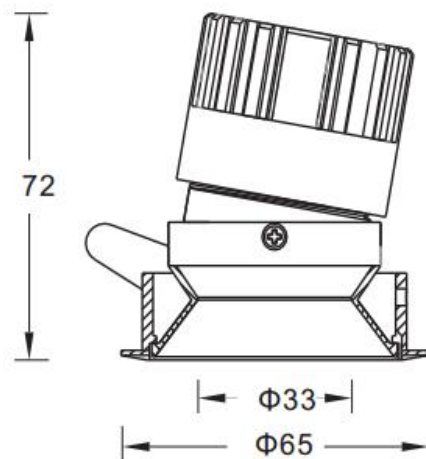

7N1

产品特点

- 采用国际品牌CREE系列灯芯, 色温稳定性强, 多种色温可供选择, 光衰低于70%平均寿命50000小时。
- 灯具深防眩设计, 有效控制眩光, 增加视觉舒适度。
- 灯具灯头表面做高阳光极氧化处理, 长期不会褪色, 保持崭新如初。
- 使用小飞机弹片结构, 保证天花板不易损坏, 旋转嵌入式安装方便, 固定可靠。
- 使用线扣出线结构设计, 防止电线安全问题。
- 适用于天花厚度3-15mm, 分体式结构, 方便更换维修电源驱动。
- 铝合金面盖, 机械强度高。不易变形, 结构紧凑, 整体外观协调美观。
- 内置电子恒流驱动器, 低功率, 更节能, 显色性高。
- 理想的下照角度方式, 典雅出光效果, 可用在环境照明、重点照明、还可以提供家居基础照明。
- 天花板开孔直径是60mm。

产品参数

- 光源: CREE LED 7W Ra>95 3000K/4000K
- 颜色: H-黑/B-白
- 防眩角: 35°
- 安装: 嵌入式
- 光束角: 28°
- 转动: 转角20°
- 电器: LED 驱动器
- 主材: 铝合金

附件

	LG-33X3-T	布纹玻璃
	LG-33X3-W	雕塑棱镜
	LF-33X3	蜂网巢