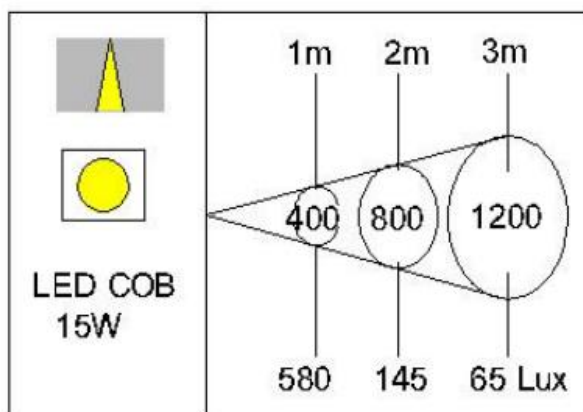

东莞市佳博照明有限公司
网址: www.jablighting.com
电话: 0769-8366 8365 传真: 0769-8366 7365
地址: 东莞市大朗镇富民工业园1园15号 邮编: 523783

P SPOT LED投影灯

S016N-15D投影灯

LED 15W

15T1

产品特征

- 采用国际品牌CITIZEN系列灯芯, 显色指数 ≥ 90 , 色温稳定性强, 多种色温可供选择, 光衰低于70%平均寿命。
- 不用工具手工调节4片插片, 实现光斑形状调节; 与展品边框结合, 实现内透效果, 圆形光斑。
- 调节焦距, 使LOGO更加清晰。
- 平衡重量设计, 使定位更加可靠。
- 一体化灯身外观设计。
- 专业铝材散热器设计, 达到芯片低于设计要求温度, 保证产品使用寿命。
- 水平方向与垂直方向角度转动灵活。
- 光源在灯具位置居中设计, 确保投射方向。
- 不需工具人工拆除附件, 即可轻易更换附件和LOGO片。

产品参数

- 光源: CITIZEN LED 15W Ra >90 3000K/4000K
- 颜色: H-黑色/B-白色
- 防眩角: N/A
- 安装: S-三线轨道
- 光束角: N/A
- 转动: 灯头垂直方向 90° 、水平方向 355°
- 电器: LED 单灯调光驱动器
- 主材: 铝合金

附件

GOBO

LOGO片