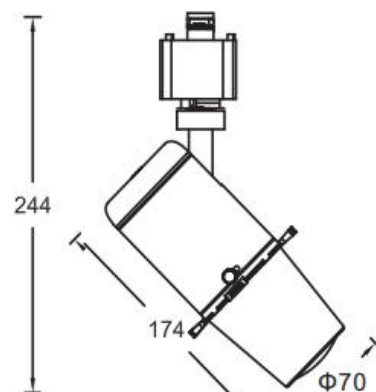

东莞市佳博照明有限公司
网址: www.jablighting.com
电话: 0769-8366 8365 传真: 0769-8366 7365
地址: 东莞市大朗镇富民工业园1园15号 邮编: 523783

P SPOT LED投影灯

S016N-15D投影灯

LED 15W

15T1

产品特征

- 采用国际品牌CITIZEN系列灯芯, 显色指数 ≥ 90 , 色温稳定性强, 多种色温可供选择, 光衰低于70%平均寿命。
- 不用工具手工调节4片插片, 实现光斑形状调节; 与展品边框结合, 实现内透效果, 圆形光斑。
- 调节焦距, 使LOGO更加清晰。
- 平衡重量设计, 使定位更加可靠。
- 一体化灯身外观设计。
- 专业铝材散热器设计, 达到芯片低于设计要求温度, 保证产品使用寿命。
- 水平方向与垂直方向角度转动灵活。
- 光源在灯具位置居中设计, 确保投射方向。
- 不需工具人工拆除附件, 即可轻易更换附件和LOGO片。

产品参数

- 光源: CITIZEN LED 15W Ra >90 3000K/4000K
- 颜色: H-黑色/B-白色
- 防眩角: N/A
- 安装: S-三线轨道
- 光束角: N/A
- 转动: 灯头垂直方向 90° 、水平方向 355°
- 电器: LED 单灯调光驱动器
- 主材: 铝合金

附件

GOBO

LOGO片