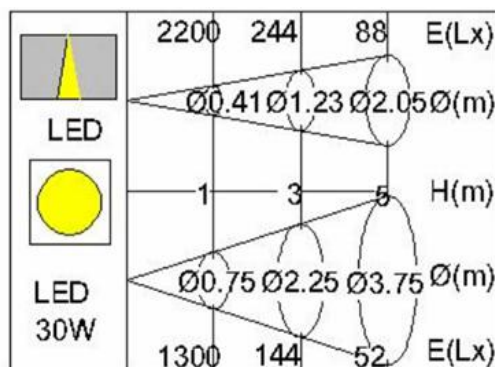

东莞市佳博照明有限公司
网址: www.jablighting.com
电话: 0769-8366 8365 传真: 0769-8366 7365
地址: 东莞市大朗镇富民工业园1园15号 邮编: 523783

B GOBO LED投影灯

050N-30E

LED 30W

30T1

产品特点

- 采用国际品牌EDISON系列LED灯芯, 显色指数 ≥ 90 , 色温稳定性强, 多种色温可供选择, 光衰低于70%平均寿命50000小时。
- 不用工具手工调节4片插片, 实现光斑形状调节; 与展品边框结合, 实现内透效果, 圆形光斑。
- 调节焦距, 使LOGO更加清晰。
- 平衡重量设计, 使定位更加可靠。
- 一体化灯身外观设计。
- 专业铝材散热器设计, 达到芯片低于设计要求温度, 保证产品使用寿命。
- 水平方向与垂直方向角度转动灵活。
- 光源在灯具位置居中设计, 确保投射方向。
- 不需工具人工拆除附件, 即可轻易更换附件和LOGO片。

产品参数

- 光源: EDISON LED 30W Ra >90 3000K/4000K
- 颜色: H-黑色/B-白色
- 防眩角: N/A
- 安装: S-三线/T-四线轨道
- 光束角: 投影
- 转动: 灯头垂直方向 90° 、水平方向 355°
- 电器: LED 驱动器
- 主材: 铝合金

附件

GOBO

LOGO片