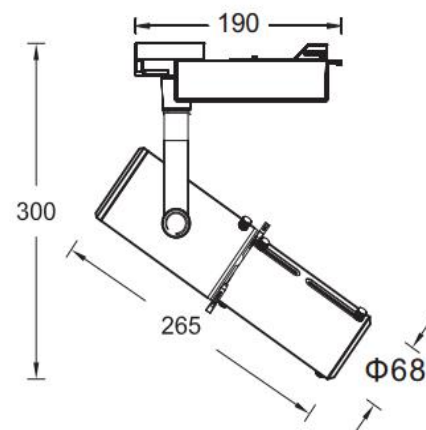

东莞市佳博照明有限公司
 网址: www.jablighting.com
 电话: 0769-8366 8365 传真: 0769-8366 7365
 地址: 东莞市大朗镇富民工业园1园15号 邮编: 523783

B GOBO LED投影灯

050N-30E

LED 30W

30T1

产品特点

- 采用国际品牌EDISON系列LED灯芯, 显色指数 ≥ 90 , 色温稳定性强, 多种色温可供选择, 光衰低于70%平均寿命50000小时。
- 不用工具手工调节4片插片, 实现光斑形状调节; 与展品边框结合, 实现内透效果, 圆形光斑。
- 调节焦距, 使LOGO更加清晰。
- 平衡重量设计, 使定位更加可靠。
- 一体化灯身外观设计。
- 专业铝材散热器设计, 达到芯片低于设计要求温度, 保证产品使用寿命。
- 水平方向与垂直方向角度转动灵活。
- 光源在灯具位置居中设计, 确保投射方向。
- 不需工具人工拆除附件, 即可轻易更换附件和LOGO片。

产品参数

- 光源: EDISON LED 30W Ra >90 3000K/4000K
- 颜色: H-黑色/B-白色
- 防眩角: N/A
- 安装: S-三线/T-四线轨道
- 光束角: 投影
- 转动: 灯头垂直方向 90° 、水平方向 355°
- 电器: LED 驱动器
- 主材: 铝合金

附件

GOBO

LOGO片