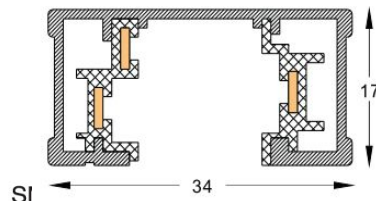

SINGLE CIRCUIT 三线单回路轨道系统

型号	规格	备注
SM-1M	表面安装单回路轨道, 1米	不含接头、尾塞
SM-1.5M	表面安装单回路轨道, 1.5米	
SM-2M	表面安装单回路轨道, 2米	
SR-1M	嵌入安装单回路轨道, 1米	
SR-1.5M	嵌入安装单回路轨道, 1.5米	
SR-2M	嵌入安装单回路轨道, 2米	

SE 单回路接电头

SI 单回路I连接头

SJ 单回路I接电头

SL 单回路L接电头

ST 单回路T接电头

SX 单回路X接电头

SW 单回路尾塞

BT-11X200 200毫米长吊杆组件, 带吸顶盘

BTX-11X200 200毫米长可转向吊杆组件, 带吸顶盘