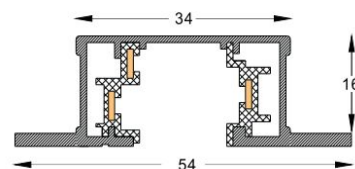

SINGLE CIRCUIT 三线单回路轨道系统

型号	规格	备注
SM-1M	表面安装单回路轨道, 1米	不含接头、尾塞
SM-1.5M	表面安装单回路轨道, 1.5米	
SM-2M	表面安装单回路轨道, 2米	
SR-1M	嵌入安装单回路轨道, 1米	
SR-1.5M	嵌入安装单回路轨道, 1.5米	
SR-2M	嵌入安装单回路轨道, 2米	

SE 单回路接电头

SI 单回路I连接头

SJ 单回路I接电头

SL 单回路L接电头

ST 单回路T接电头

SX 单回路X接电头

SW 单回路尾塞

BT-11X200 200毫米长吊杆组件, 带吸顶盘

BTX-11X200 200毫米长可转向吊杆组件, 带吸顶盘