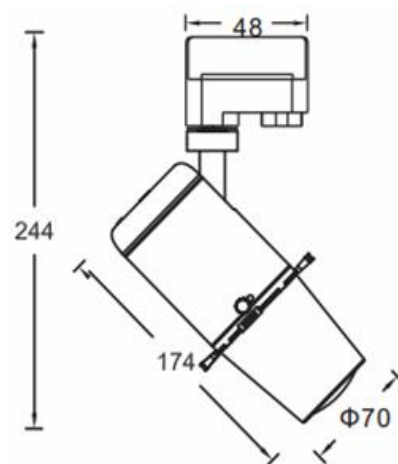

东莞市佳博照明有限公司
网址: www.jablighting.com
电话: 0769-8366 8365 传真: 0769-8366 7365
地址: 东莞市大朗镇富民工业园1园15号 邮编: 523783

P SPOT LED投影灯

T016N-15E投影灯

LED 15W

15T1

产品特征

- 采用国际品牌CITIZEN系列灯芯, 显色指数 ≥ 90 , 色温稳定性强, 多种色温可供选择, 光衰低于70%平均寿命50000小时。
- 不用工具手工调节4片插片, 实现光斑形状调节; 与展品边框结合, 实现内透效果, 圆形光斑。
- 调节焦距, 使LOGO更加清晰。
- 平衡重量设计, 使定位更加可靠。
- 一体化灯身外观设计。
- 专业铝材散热器设计, 达到芯片低于设计要求温度, 保证产品使用寿命。
- 水平方向与垂直方向角度转动灵活。
- 光源在灯具位置居中设计, 确保投射方向。
- 不需工具人工拆除附件, 即可轻易更换附件和LOGO片。

产品参数

- 光源: CITIZEN LED 15W Ra >90 3000K/4000K
- 颜色: H-黑色/B-白色
- 防眩角: N/A
- 安装: T-四线
- 光束角: N/A
- 转动: 灯头垂直方向 90° 、水平方向 355°
- 电器: LED 驱动器
- 主材: 铝合金

附件

GOBO

LOGO片