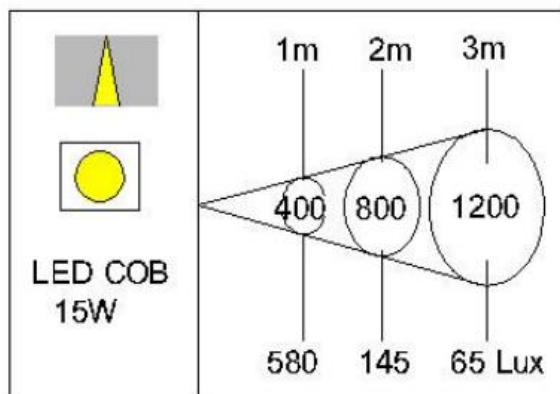

东莞市佳博照明有限公司
网址: www.jablighting.com
电话: 0769-8366 8365 传真: 0769-8366 7365
地址: 东莞市大朗镇富民工业园1园15号 邮编: 523783

P SPOT LED投影灯

T016N-15E投影灯

LED 15W

15T1

产品特征

- 采用国际品牌CITIZEN系列灯芯, 显色指数 ≥ 90 , 色温稳定性强, 多种色温可供选择, 光衰低于70%平均寿命50000小时。
- 不用工具手工调节4片插片, 实现光斑形状调节; 与展品边框结合, 实现内透效果, 圆形光斑。
- 调节焦距, 使LOGO更加清晰。
- 平衡重量设计, 使定位更加可靠。
- 一体化灯身外观设计。
- 专业铝材散热器设计, 达到芯片低于设计要求温度, 保证产品使用寿命。
- 水平方向与垂直方向角度转动灵活。
- 光源在灯具位置居中设计, 确保投射方向。
- 不需工具人工拆除附件, 即可轻易更换附件和LOGO片。

产品参数

- 光源: CITIZEN LED 15W Ra >90 3000K/4000K
- 颜色: H-黑色/B-白色
- 防眩角: N/A
- 安装: T-四线
- 光束角: N/A
- 转动: 灯头垂直方向 90° 、水平方向 355°
- 电器: LED 驱动器
- 主材: 铝合金

附件

GOBO

LOGO片