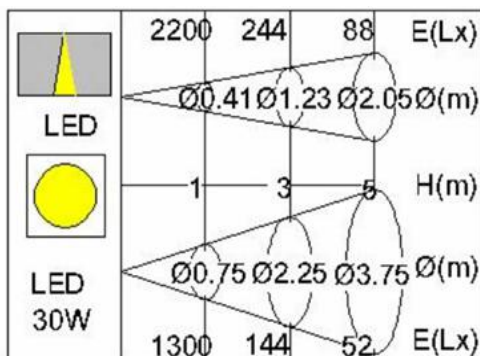

东莞市佳博照明有限公司
网址: www.jablighting.com
电话: 0769-8366 8365 传真: 0769-8366 7365
地址: 东莞市大朗镇富民工业园1园15号 邮编: 523783

B GOBO LED投影灯

050N-30D

LED 30W

30T1