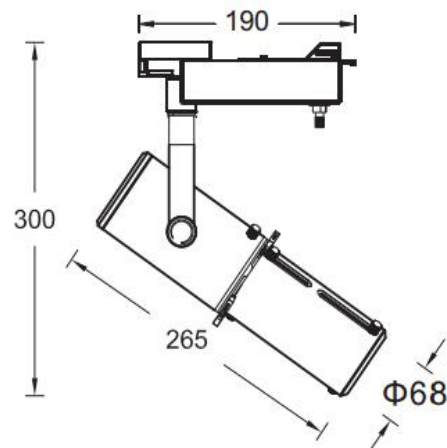

## B GOBO LED投影灯

050N-30D

LED 30W

30T1

## 产品参数

- 光源: EDISON LED 30W Ra $>90$  3000K/4000K
- 颜色: H-黑色/B-白色
- 防眩角: N/A
- 安装: S-三线/T-四线轨道
- 光束角: 投影
- 转动: 灯头垂直方向 $90^\circ$ 、水平方向 $355^\circ$
- 电器: LED 单灯调光驱动器
- 主材: 铝合金