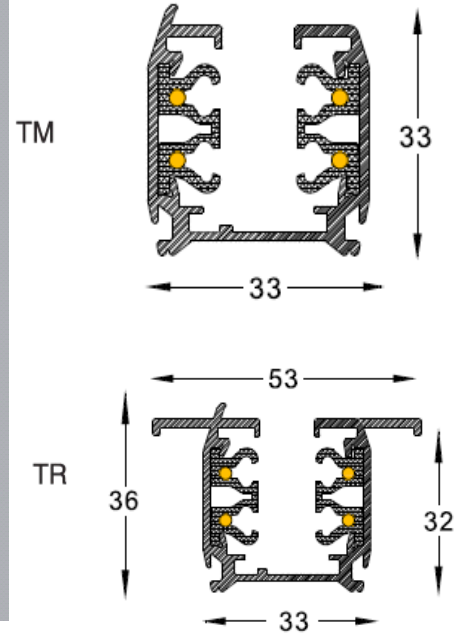

JaB LIGHTING

东莞市佳博照明有限公司

网址: www.jablighting.com

电话: 0769-8366 8365 传真: 0769-8366 7365

地址: 东莞市大朗镇富民工业园1园15号 邮编: 523783

TRIPLE CIRCUIT 四线三回路轨道系统

型号	规格	备注
TM-1M	表面安装三回路轨道, 1米	不含接头、尾塞
TM-1.5M	表面安装三回路轨道, 1.5米	
TM-2M	表面安装三回路轨道, 2米	
TR-1M	嵌入安装三回路轨道, 1米	
TR-1.5M	嵌入安装三回路轨道, 1.5米	
TR-2M	嵌入安装三回路轨道, 2米	

TW 三回路尾塞

TE 三回路接电头

TT 三回路T接电头

TWL 三回路L外接接电头

TX 三回路X接电头

TNL 三回路L内接接电头

TI 三回路连接头

TF 三回路柔性接头

TJ 三回路I接电头