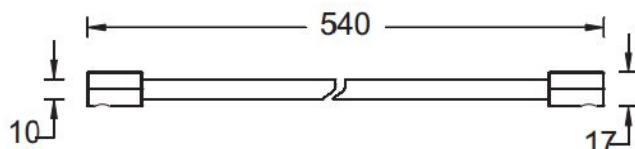

东莞市佳博照明有限公司
网址: www.jablighting.com
电话: 0769-8366 8365 传真: 0769-8366 7365
地址: 东莞市大朗镇富民工业园1园15号 邮编: 523783

LED线型灯

M063N2-603-0.5M-Y

LED

产品特征

- 采用EDISON LED芯片, 光效100lm/W, 光衰低于70%平均寿命50000小时。
- 纯铝散热材料, 散热性能优异。
- 高透光率光学面罩, 添加扩散因子, 出光高效柔和。
- 专业偏配光, 适用多种展柜尺寸。
- 色温3000K/4000K可供选择, 显色性好。
- 灯具90° 旋转调角, 适用不同尺寸展品。
- 灯身表面哑光处理, 无二次眩光
- ϕ 10mm超小灯身, 无影响参观者视线。

产品参数

- 光源: EDISON LED 30*0.2W
  色温: 3000K/4000K
- 颜色: Y灰色
- 长度: 0.54米
- 安装: 表面
- 包装: 15PCS/箱
- 转动: 垂直各方向90°
- 电器: 24VDC_恒压驱动器(不含)
- 主材: 铝材
- 净重: 0.03kg
- 灯数量: 30个

附件

无