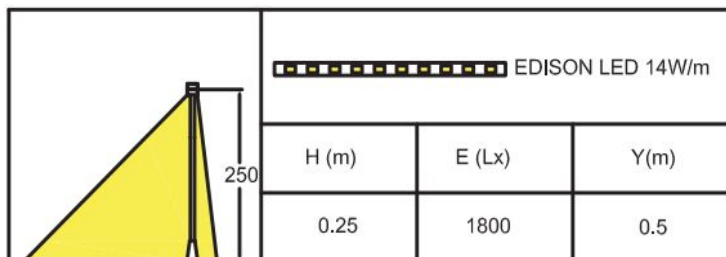

东莞市佳博照明有限公司
网址: www.jablighting.com
电话: 0769-8366 8365 传真: 0769-8366 7365
地址: 东莞市大朗镇富民工业园1园15号 邮编: 523783

LED线型灯

M063N2-603-0.5M-Y

LED

产品特征

- 采用EDISON LED芯片, 光效100lm/W, 光衰低于70%平均寿命50000小时。
- 纯铝散热材料, 散热性能优异。
- 高透光率光学面罩, 添加扩散因子, 出光高效柔和。
- 专业偏配光, 适用多种展柜尺寸。
- 色温3000K/4000K可供选择, 显色性好。
- 灯具90° 旋转调角, 适用不同尺寸展品。
- 灯身表面哑光处理, 无二次眩光
- ϕ 10mm超小灯身, 无影响参观者视线。

产品参数

- 光源: EDISON LED 30*0.2W
  色温: 3000K/4000K
- 颜色: Y灰色
- 长度: 0.54米
- 安装: 表面
- 包装: 15PCS/箱
- 转动: 垂直各方向90°
- 电器: 24VDC_恒压驱动器(不含)
- 主材: 铝材
- 净重: 0.03kg
- 灯数量: 30个

附件

无