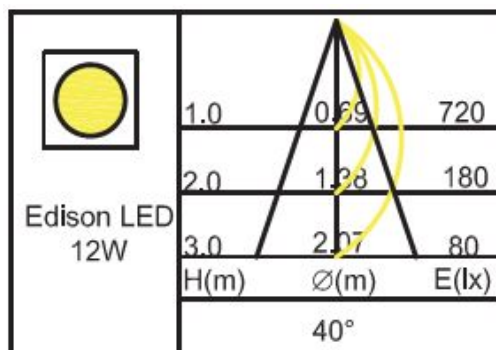

东莞市佳博照明有限公司
网址: www.jablighting.com
电话: 0769-8366 8365 传真: 0769-8366 7365
地址: 东莞市大朗镇富民工业园1园15号 邮编: 523783

3" B 窄边筒射灯

R303NE-12E-3F

LED

产品特点

- 采用EDISON LED 12W光源, 光效100lm/W, 光衰低于70%平均寿命50000小时。
- 专业用于酒店、商业、会所等高档照明场所。
- 多种照明方式选择: 固定式、转角是、洗墙。
- 专业配光设计, 精准控光, 光束角40°。
- 光输出及光色稳定, 显色性好。
- 超窄边框4mm设计, 无预埋件, 适合1-15mm天花厚度。
- 铝合金一体灯身, 无漏光, 重量轻, 质感厚重。
- 灯具附带安全钢丝绳。

产品参数

- 光源: EDISON LED 12W
  光束角: 40°
- 颜色: H黑/ B白
- 防眩角: 30°
- 安装: 嵌入式
- 包装: 24PCS/箱
- 开孔: Φ89mm
- 电器: 210mA_恒流驱动器_90*40*22mm
- 主材: 铝材
- 净重: 0.3kg
- 类型: 转角20°

附件

无