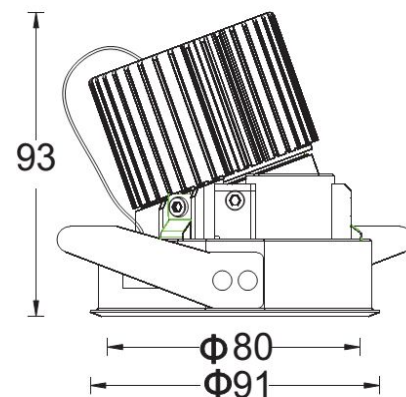

东莞市佳博照明有限公司
 网址: www.jablighting.com
 电话: 0769-8366 8365 传真: 0769-8366 7365
 地址: 东莞市大朗镇富民工业园1园15号 邮编: 523783

3" B 窄边筒射灯

R303NE-12E-3F

LED

产品特点

- 采用EDISON LED 12W光源, 光效100lm/W, 光衰低于70%平均寿命50000小时。
- 专业用于酒店、商业、会所等高档照明场所。
- 多种照明方式选择: 固定式、转角是、洗墙。
- 专业配光设计, 精准控光, 光束角40°。
- 光输出及光色稳定, 显色性好。
- 超窄边框4mm设计, 无预埋件, 适合1-15mm天花厚度。
- 铝合金一体灯身, 无漏光, 重量轻, 质感厚重。
- 灯具附带安全钢丝绳。

产品参数

- 光源: EDISON LED 12W
光束角: 40°
- 颜色: H黑/ B白
- 防眩角: 30°
- 安装: 嵌入式
- 包装: 24PCS/箱
- 开孔: Φ89mm
- 电器: 210mA_恒流驱动器_90*40*22mm
- 主材: 铝材
- 净重: 0.3kg
- 类型: 转角20°

附件

无