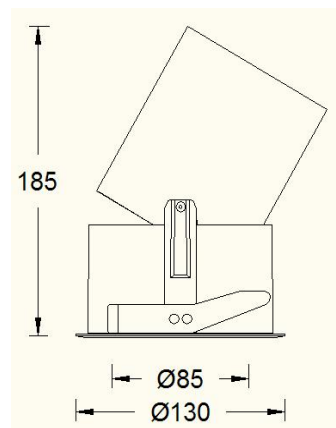

产品特征

- 采用国际品牌EDISON系列LED灯芯, 显色指数 ≥ 90 , 色温稳定性强, 可调色温多种色温可供选择, 光衰低于70%平均寿命50000小时。
- 适用于酒店、会所、商业等场所等公共空间照明。
- 灯具95%为铝合金材料, 结构紧凑, 外观整体协调美观。
- 专业的配光设计, 出光均匀, 实现公共照明参数要求。
- 光源在灯具中的位置参考居中定位设计, 确保投射方向。
- 专业的散热设计, LED散热器辐射面积较大, 散热器更容易实现空间对流散热。
- 适合1-25mm天花厚度, 天花板开孔直径是120mm。
- 暗光处理技术, 见光不见灯, 让天花更加美观整洁。

产品参数

- 光源: EDISON LED 30W Ra >90 3000K/4000K
- 颜色: B-白色
- 防眩角: 35°
- 安装: 嵌入式
- 光束角: 12°
- 转动: 垂直转角30°
- 电器: LED 驱动器
- 主材: 铝合金

附件

无