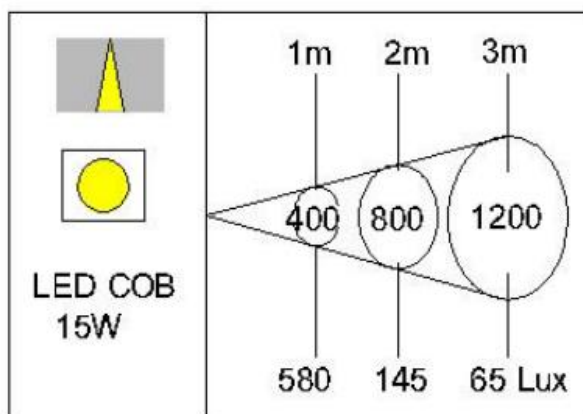

P SPOT LED投影灯

S016N-15E投影灯

LED 15W

15T1

产品特点

- 采用国际品牌CITIZEN系列灯芯, 显色指数 $\geq 90$ , 色温稳定性强, 多种色温可供选择, 光衰低于70%平均寿命50000小时。
- 不用工具手工调节4片插片, 实现光斑形状调节; 与展品边框结合, 实现内透效果, 圆形光斑。
- 调节焦距, 使LOGO更加清晰。
- 平衡重量设计, 使定位更加可靠。
- 一体化灯身外观设计。
- 专业铝材散热器设计, 达到芯片低于设计要求温度, 保证产品使用寿命。
- 水平方向与垂直方向角度转动灵活。
- 光源在灯具位置居中设计, 确保投射方向。
- 不需工具人工拆除附件, 即可轻易更换附件和LOGO片。

产品参数

- 光源: CITIZEN LED 15W Ra $>90$  3000K/4000K
- 颜色: H-黑色/B-白色
- 防眩角: N/A
- 安装: S-三线轨道
- 光束角: N/A
- 转动: 灯头垂直方向 $90^\circ$ 、水平方向 $355^\circ$
- 电器: LED 驱动器
- 主材: 铝合金

附件

GOBO

LOGO片