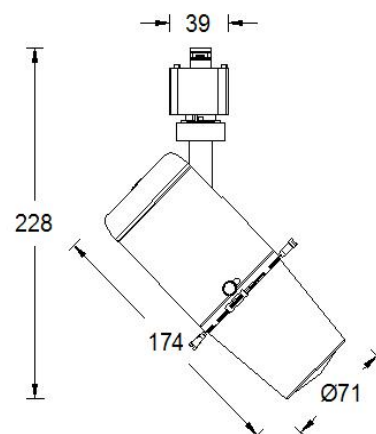

P SPOT LED投影灯

S016N-15E投影灯

LED 15W

15T1

产品特点

- 采用国际品牌CITIZEN系列灯芯, 显色指数 $\geq 90$ , 色温稳定性强, 多种色温可供选择, 光衰低于70%平均寿命50000小时。
- 不用工具手工调节4片插片, 实现光斑形状调节; 与展品边框结合, 实现内透效果, 圆形光斑。
- 调节焦距, 使LOGO更加清晰。
- 平衡重量设计, 使定位更加可靠。
- 一体化灯身外观设计。
- 专业铝材散热器设计, 达到芯片低于设计要求温度, 保证产品使用寿命。
- 水平方向与垂直方向角度转动灵活。
- 光源在灯具位置居中设计, 确保投射方向。
- 不需工具人工拆除附件, 即可轻易更换附件和LOGO片。

产品参数

- 光源: CITIZEN LED 15W Ra $>90$  3000K/4000K
- 颜色: H-黑色/B-白色
- 防眩角: N/A
- 安装: S-三线轨道
- 光束角: N/A
- 转动: 灯头垂直方向 $90^\circ$ 、水平方向 $355^\circ$
- 电器: LED 驱动器
- 主材: 铝合金

附件

GOBO

LOGO片