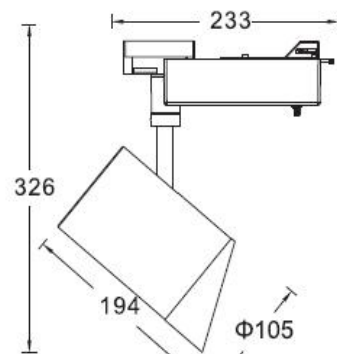

产品特征

- 采用国际品牌EDISON系列LED灯芯, 显色指数 ≥ 90 , 色温稳定性强, 多种色温可供选择, 光衰低于70%平均寿命50000小时。
- 用于博物馆、展厅、酒店、会所等场所
- 纯铝冷锻工艺, 优异的散热性能。
- 增加控光、防眩等配件, 让照明更加精准, 舒适和美观, 多附件设计, 满足不同照明质量需求。
- 整体时尚外观造型, 灵巧, 美观, 精致, 隐藏表面螺纹设计, 结构新颖, 灯具无漏光。
- 转动方便实用, 灯体可垂直方向 90° 无极转动, 水平方向转动 355° 无极调节, 可单手操作并能任意位置定位不变动。
- 专业的透镜配光设计, 更小角度的配光, 实现精准照明参数要求。
- 专业展陈配光, 多种出光角度, 实现精准照明。
- 多种光学附件可选, 满足不同用光环境。

产品参数

- 光源: EDISON 40W Ra >90 3000K/4000K
- 颜色: H-黑色/B-白色
- 防眩角: 50°
- 安装: S-三线轨道/T-四线轨道
- 光束角: 洗墙
- 转动: 灯体垂直方向 90° 、水平方向 355°
- 电器: LED 驱动器
- 主材: 铝合金

附件

	LG-94X3-C	透明玻璃
	LG-94X3-F	柔光玻璃
	LG-94X3-R/G/B/Y	红色/绿色/蓝色/黄色玻璃
	LG-94X3-U	防紫外线玻璃
	LG-94X3-I	防红外线玻璃
	LG-94X3-T	布纹玻璃
	LG-94X3-W	雕塑棱镜
	LF-94X3	蜂窝巢