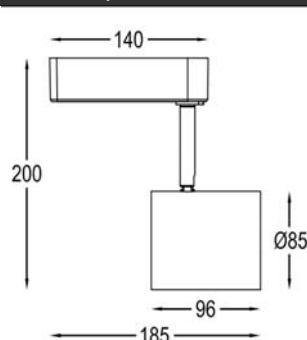

## QT12

 QT12 50W	1.0	0.51	1350
	2.0	1.02	338
	3.0	1.53	150
	H(m)	Φ(m)	E(lx)
	30°		

## 产品特征

- 铝合金灯身散热优异。
- 万向头调节投射角度上下90° 方便, 可安装于可燃物表面。
- 水平方向355° 顺利调节。
- 光源位置固定, 确保投射方向准确。
- 带电子电器, 可直接吸顶安装或者安装在常压轨道上。
- 无漏光设计。
- 低压卤素灯可带调光功能, 包含单灯调光和系统调光, 满足博物馆等个性化照度调节需要。
- 可装配总厚度为3mm的控光配件。

## 产品参数

- 光源: QT12 50W  
光束角N: 30°
- 颜色: H-黑色
- 防眩角: 10°
- 安装: 表面安装
- 包装: 16PCS/箱
- 转动: 灯头垂直方向90°、水平方向355°
- 电器: 电子变压器
- 主材: 铝材
- 重量: 0.51Kg