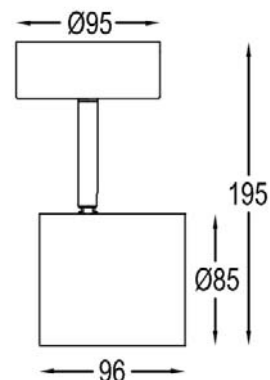

产品特点

- 铝合金灯身散热优异。
- 万向头调节投射角度上下90° 方便, 可安装于可燃物表面。
- 水平方向355° 顺利调节。
- 光源位置固定, 确保投射方向准确。
- 带电子电器, 可直接吸顶安装或者安装在常压轨道上。
- 无漏光设计。
- 低压卤素灯可带调光功能, 包含单灯调光和系统调光, 满足博物馆等个性化照度调节需要。
- 可装配总厚度为3mm的控光配件。

产品参数

- 光源: QT12 75W
光束角S:8°
- 颜色: H-黑色
- 防眩角: 10°
- 安装: 表面安装
- 包装: 16PCS/箱
- 转动: 灯头垂直方向90°、水平方向355°
- 电器: 电子变压器
- 主材: 铝材
- 重量: 0.51Kg