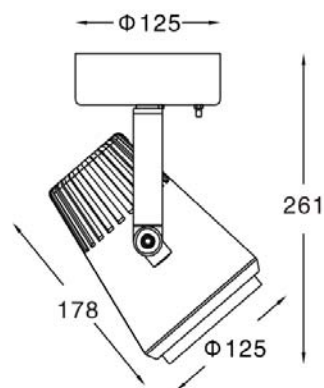

产品特征

- 此系列灯具广泛用于: 美术馆、高档品牌专卖店、酒店、高档会所。
- 灯体整体压铸成形外观新颖时尚大方, 采用无漏光设计, 质感强。
- 铝合金压铸材料重量轻, 而且散热优异。
- 可水平转动355°, 垂直方向90° 调节, 能任意位置定位, 更好地保证精密准确投射角度。
- 前框与灯体螺纹结构连接, 拆下可更换光源。
- 可装配总厚度9mm的配件。

产品参数

- 光源: AR111 100W 豆胆
光束角: 24°
- 颜色: H-黑色
- 防眩角: 40°
- 安装: 表面安装
- 包装: 6PCS/箱
- 转动: 灯头垂直方向90°、水平方向355°
- 电器: 可调光电子变压器
- 主材: 铝合金
- 附件: 带单灯调光旋钮, LED指示灯
- 净重: 1.2Kg