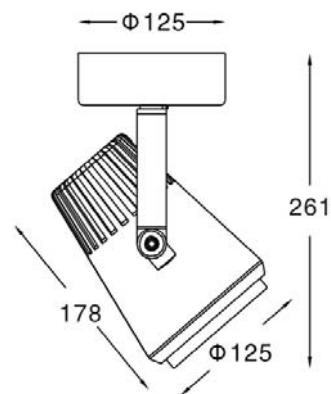

产品特点

- 此系列灯具广泛用于: 美术馆、高档品牌专卖店、酒店、高档会所。
- 灯体整体压铸成形外观新颖时尚大方, 采用无漏光设计, 质感强。
- 铝合金压铸材料重量轻, 而且散热优异。
- 可水平转动355°, 垂直方向90° 调节, 能任意位置定位, 更好地保证精密准确投射角度。
- 前框与灯体螺纹结构连接, 拆下可更换光源。
- 可装配总厚度9mm的配件。

产品参数

- 光源: AR111 100W 豆胆
光束角: 24°
- 颜色: H-黑色
- 防眩角: 40°
- 安装: 表面安装
- 包装: 6PCS/箱
- 转动: 灯头垂直方向90°、水平方向355°
- 电器: 电子变压器
- 主材: 铝合金
- 净重: 1.2Kg
- 附件: LED指示灯