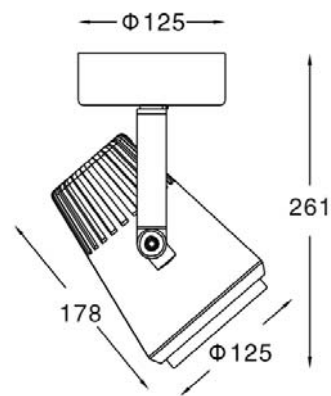

## 产品特点

- 此系列灯具广泛用于: 美术馆、高档品牌专卖店、酒店、高档会所。
- 灯体整体压铸成形外观新颖时尚大方, 采用无漏光设计, 质感强。
- 铝合金压铸材料重量轻, 而且散热优异。
- 可水平转动355°, 垂直方向90° 调节, 能任意位置定位, 更好地保证精准准确投射角度。
- 前框与灯体螺纹结构连接, 拆下可更换光源。
- 可装配总厚度9mm的配件。

## 产品参数

- 光源: AR111 100W 豆胆  
光束角: 24°
- 颜色: H-黑色
- 防眩角: 40°
- 安装: 表面安装
- 包装: 6PCS/箱
- 转动: 灯头垂直方向90°、水平方向355°
- 电器: 可调光电子变压器
- 主材: 铝合金
- 附件: LED指示灯
- 净重: 1.2Kg