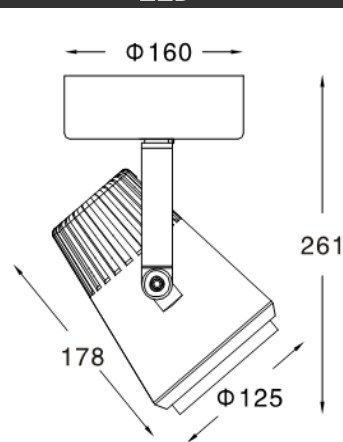

产品特点

- 此系列灯具广泛用于: 美术馆、高档品牌专卖店、酒店、高档会所。
- 灯体整体压铸成形外观新颖时尚大方, 采用无漏光设计, 质感强。
- 铝合金压铸材料重量轻, 而且散热优异。
- 可水平转动355°, 垂直方向90° 调节, 能任意位置定位, 更好地保证精密准确投射角度。
- 前框与灯体螺纹结构连接, 拆下可更换光源。
- 可装配总厚度9mm的配件。

产品参数

- 光源: LED AR111 28W
光束角: 24°
- 颜色: H-黑色
- 防眩角: 40°
- 安装: 表面安装
- 包装: 6PCS/箱
- 转动: 灯头垂直方向90°、水平方向355°
- 电器: LED 700mA 35W驱动器
- 主材: 铝合金
- 重量: 1.4Kg