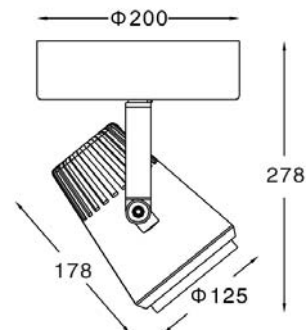

## 产品特点

- 此系列灯具广泛用于: 美术馆、高档品牌专卖店、酒店、高档会所。
- 灯体整体压铸成形外观新颖时尚大方, 采用无漏光设计, 质感强。
- 铝合金压铸材料重量轻, 而且散热优异。
- 可水平转动355°, 垂直方向90° 调节, 能任意位置定位, 更好地保证精密准确投射角度。
- 前框与灯体螺纹结构连接, 拆下可更换光源。
- 可装配总厚度9mm的配件。

## 产品参数

- 光源: CDMT 150W
- 光束角F: 45°
- 颜色: H-黑色
- 防眩角: 50°
- 安装: 表面安装
- 包装: 6PCS/箱
- : 转动: 灯头垂直方向90°、水平方向355°
- : 电器: HID电子整流器
- : 主材: 铝合金
- : 净重: 2.10Kg