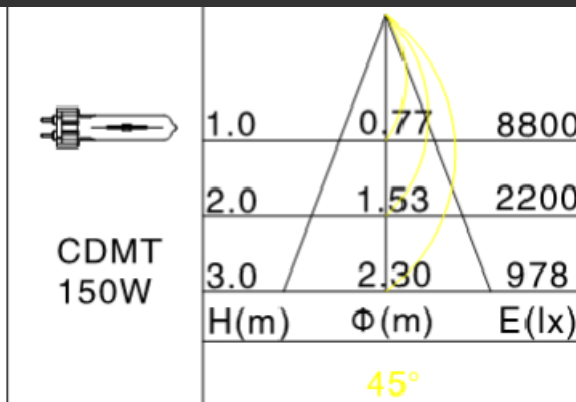

东莞市佳博照明有限公司
网址: www.jablighting.com
电话: 0769-8366 8365 传真: 0769-8366 7365
地址: 东莞市大朗镇富民工业园1园15号 邮编: 523783

C SPOT 射灯

M006WF-150E

CDMT

产品特点

- 此系列灯具广泛用于: 美术馆、高档品牌专卖店、酒店、高档会所。
- 灯体整体压铸成形外观新颖时尚大方, 采用无漏光设计, 质感强。
- 铝合金压铸材料重量轻, 而且散热优异。
- 可水平转动355°, 垂直方向90° 调节, 能任意位置定位, 更好地保证精密准确投射角度。
- 前框与灯体螺纹结构连接, 拆下可更换光源。
- 可装配总厚度9mm的配件。

产品参数

- 光源: CDMT 150W
- 光束角F: 45°
- 颜色: H-黑色
- 防眩角: 50°
- 安装: 表面安装
- 包装: 6PCS/箱
- : 转动: 灯头垂直方向90°、水平方向355°
- : 电器: HID电子整流器
- : 主材: 铝合金
- : 净重: 2.10Kg

附件

	LG-109X3-C
	LG-109X3-F
	LG-109X3-R/G/B/Y
	LG-109X3-U
	LG-109X3-I
	LG-109X3-T
	LG-109X3-W
	LF-109X3