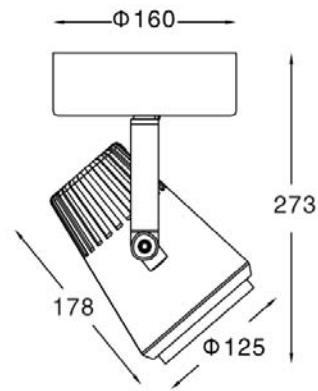

东莞市佳博照明有限公司
 网址: www.jablighting.com
 电话: 0769-8366 8365 传真: 0769-8366 7365
 地址: 东莞市大朗镇富民工业园1园15号 邮编: 523783

C SPOT 射灯

M006WF-35E

CDMT

产品特征

- 此系列灯具广泛用于: 美术馆、高档品牌专卖店、酒店、高档会所。
- 灯体整体压铸成形外观新颖时尚大方, 采用无漏光设计, 质感强。
- 铝合金压铸材料重量轻, 而且散热优异。
- 可水平转动355°, 垂直方向90° 调节, 能任意位置定位, 更好地保证精密准确投射角度。
- 前框与灯体螺纹结构连接, 拆下可更换光源。
- 可装配总厚度9mm的配件。

产品参数

- 光源: CDMT 35W
光束角F: 45°
- 颜色: H-黑色
- 防眩角: 50°
- 安装: 表面安装
- 包装: 6PCS/箱
- 转动: 灯头垂直方向90°、水平方向355°
- 电器: HID电子整流器
- 主材: 铝合金
- 净重: 1.92Kg

附件

	LG-109X3-C
	LG-109X3-F
	LG-109X3-R/G/B/Y
	LG-109X3-U
	LG-109X3-I
	LG-109X3-T
	LG-109X3-W
	LF-109X3