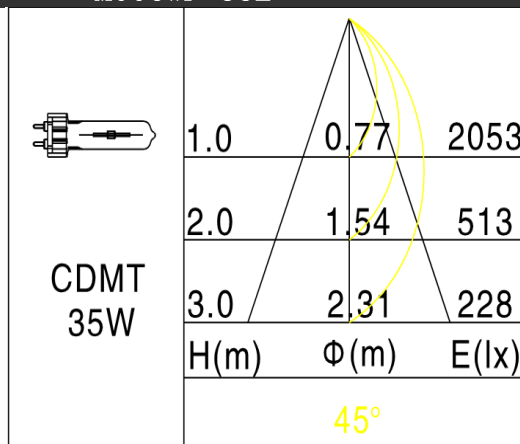

东莞市佳博照明有限公司
 网址: www.jablighting.com
 电话: 0769-8366 8365 传真: 0769-8366 7365
 地址: 东莞市大朗镇富民工业园1园15号 邮编: 523783

C SPOT 射灯

M006WF-35E

CDMT

产品特征

- 此系列灯具广泛用于: 美术馆、高档品牌专卖店、酒店、高档会所。
- 灯体整体压铸成形外观新颖时尚大方, 采用无漏光设计, 质感强。
- 铝合金压铸材料重量轻, 而且散热优异。
- 可水平转动355°, 垂直方向90° 调节, 能任意位置定位, 更好地保证精密准确投射角度。
- 前框与灯体螺纹结构连接, 拆下可更换光源。
- 可装配总厚度9mm的配件。

产品参数

- 光源: CDMT 35W
光束角F: 45°
- 颜色: H-黑色
- 防眩角: 50°
- 安装: 表面安装
- 包装: 6PCS/箱
- 转动: 灯头垂直方向90°、水平方向355°
- 电器: HID电子整流器
- 主材: 铝合金
- 净重: 1.92Kg

附件

	LG-109X3-C
	LG-109X3-F
	LG-109X3-R/G/B/Y
	LG-109X3-U
	LG-109X3-I
	LG-109X3-T
	LG-109X3-W
	LF-109X3