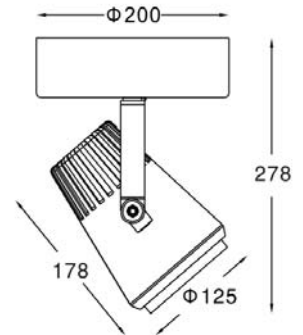

产品特点

- 此系列灯具广泛用于: 美术馆、高档品牌专卖店、酒店、高档会所。
- 灯体整体压铸成形外观新颖时尚大方, 采用无漏光设计, 质感强。
- 铝合金压铸材料重量轻, 而且散热优异。
- 可水平转动355°, 垂直方向90° 调节, 能任意位置定位, 更好地保证精密准确投射角度。
- 前框与灯体螺纹结构连接, 拆下可更换光源。
- 可装配总厚度9mm的配件。

产品参数

- 光源: CDMT 150W
光束角N:30°
- 颜色: H-黑色
- 防眩角: 50°
- 安装: 表面安装
- 包装: 6PCS/箱
- 转动: 灯头垂直方向90°、水平方向355°
- 电器: HID电子整流器
- 主材: 铝合金
- 净重: 2.10Kg