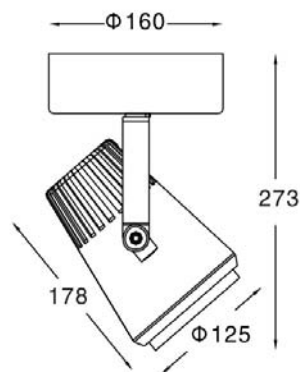

产品特点

- 此系列灯具广泛用于: 美术馆、高档品牌专卖店、酒店、高档会所。
- 灯体整体压铸成形外观新颖时尚大方, 采用无漏光设计, 质感强。
- 铝合金压铸材料重量轻, 而且散热优异。
- 可水平转动355°, 垂直方向90° 调节, 能任意位置定位, 更好地保证精密准确投射角度。
- 前框与灯体螺纹结构连接, 拆下可更换光源。
- 可装配总厚度9mm的配件。

产品参数

- 光源: CDMT 70W
光束角N:30°
- 颜色: H-黑色
- 防眩角: 50°
- 安装: 表面安装
- 包装: 6PCS/箱
- 转动: 灯头垂直方向90°、水平方向355°
- 电器: HID电子整流器
- 主材: 铝合金
- 净重: 1.92Kg