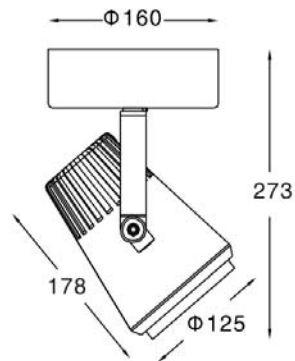

产品特征

- 此系列灯具广泛用于: 美术馆、高档品牌专卖店、酒店、高档会所。
- 灯体整体压铸成形外观新颖时尚大方, 采用无漏光设计, 质感强。
- 铝合金压铸材料重量轻, 而且散热优异。
- 可水平转动355°, 垂直方向90° 调节, 能任意位置定位, 更好地保证精密准确投射角度。
- 前框与灯体螺纹结构连接, 拆下可更换光源。
- 可装配总厚度9mm的配件。

产品参数

- 光源: CDMT 70W
光束角S: 15°
- 颜色: H-黑色
- 防眩角: 50°
- 安装: 表面安装
- 包装: 6PCS/箱
- 转动: 灯头垂直方向90°、水平方向355°
- 电器: HID电子整流器
- 主材: 铝合金
- 净重: 1.92Kg