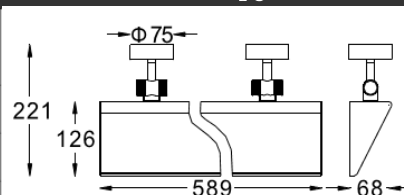

产品特征

- 专业反射罩设计, 合适的安装尺寸照度均匀性超过0.8.
- 不用工具手工调节角度方便, 安装更加灵活.
- 包含轨道安装洗墙、天花表面安装洗墙、墙壁安装洗天花三种安装方式.
- 专利结构面盖固定设计, 无螺丝固定面盖外观更加美观.
- 玻璃或亚克力面盖, 在防眩光的同时出光更加均匀. 一字螺丝批轻易取出面盖, 方便更换光源.
- 灯具无漏光设计.
- 铝材料, 重量轻, 而且散热优异.
- 带电子电器, 表面安装或者安装于常压轨道上.
- 进口亚克力面盖, 透光率大于92%.

产品参数

- 光源: T5 14W
- 电器: 电子整流器
- 颜色: B-白色
- 附件: 进口高光效亚克力
- 安装: 表面安装
- 包装: 4PCS/箱
- 主材: 铝材
- 重量: 2.25Kg

附件

无