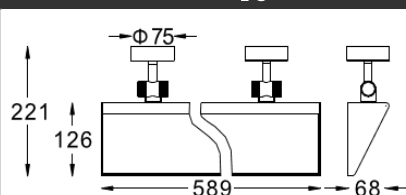

## J WASH 洗墙射灯

M019Y-14V-05

T5

		T5 14W		
H(m)	d(m)	E(lx)	X*Y(m)	
3.0	1.0	100	2.20*1.10	
3.6	1.2	50	3.14*1.40	

## 产品参数

- 光源: T5 14W
- 主材: 铝材
- 电器: 可调光电子整流器
- 重量: 2.28Kg
- 颜色: B-白色
- 附件: 进口高光效亚克力
- 安装: 表面安装
- 包装: 4PCS/箱