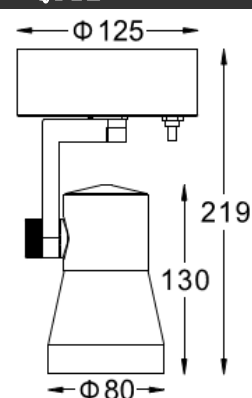

产品特征

- L架专利结构, 扣合紧密, 电线不外漏。
- 时尚外观照型。
- 灯身与灯罩无漏光设计。
- 铝合金压铸材料, 重量轻, 而且散热优异。
- 旋钮设计, 不用工具调节角度, 手转动灵活, 每转动一格是5°。
- 光源在灯具位置居中设计, 确保投射方向。

产品参数

- 光源: QT12 75E
光束角N:30°
- 颜色: H-黑色
- 电器: 可调光电子变压器
- 安装: 表面安装
- 包装: 12PCS/箱
- 转动: 灯头垂直方向90°、水平方向355°
- 附件: 带单灯调光旋钮
- 主材: 铝合金
- 重量: 0.55Kg