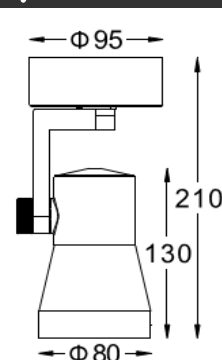

产品特征

- L架专利结构, 扣合紧密, 电线不外漏。
- 时尚外观照型。
- 灯身与灯罩无漏光设计。
- 铝合金压铸材料, 重量轻, 而且散热优异。
- 旋钮设计, 不用工具调节角度, 手转动灵活, 每转动一格是5°。
- 光源在灯具位置居中设计, 确保投射方向。
- 带电子电器, 表面安装或者安装在常压轨道上。
- 低压卤素灯可带调光功能, 包含单灯调光和回路调光功能, 满足博物馆等个性化照度调节需求。

产品参数

- 光源: QT12 50E
光束角S:8°
- 颜色: H-黑色
- 电器: 电子变压器
- 安装: 表面安装
- 包装: 12PCS/箱
- 转动: 灯头垂直方向90°、水平方向355°
- 重量: 0.59Kg
- 主材: 铝合金

附件

	LG-77X3-C
	LG-77X3-F
	LG-77X3-R/G/B/Y
	LG-77X3-U
	LG-77X3-I
	LG-77X3-T
	LG-77X3-W
	LF-77X3
	L4-77