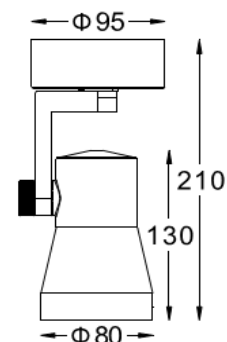

产品特征

- L架专利结构, 扣合紧密, 电线不外漏。
- 时尚外观照型。
- 灯身与灯罩无漏光设计。
- 铝合金压铸材料, 重量轻, 而且散热优异。
- 旋钮设计, 不用工具调节角度, 手转动灵活, 每转动一格是5°。
- 光源在灯具位置居中设计, 确保投射方向。
- 带电子电器, 表面安装或者安装在常压轨道上。
- 低压卤素灯可带调光功能, 包含单灯调光和回路调光功能, 满足博物馆等个性化照度调节需求。

产品参数

- 光源: QT12 75E
光束角S:8°
- 颜色: H-黑色
- 电器: 电子变压器
- 安装: 表面安装
- 包装: 12PCS/箱
- 转动: 灯头垂直方向90°、水平方向355°
- 重量: 0.59Kg
- 主材: 铝合金

附件

	LG-77X3-C
	LG-77X3-F
	LG-77X3-R/G/B/Y
	LG-77X3-U
	LG-77X3-I
	LG-77X3-T
	LG-77X3-W
	LF-77X3
	L4-77