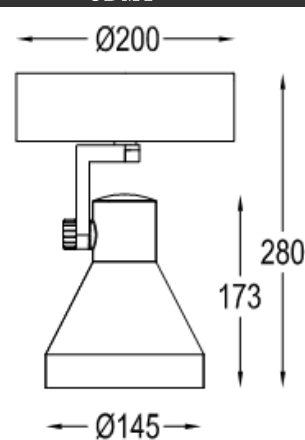

产品特点

- L架专利结构, 扣合紧密, 电线不外漏。
- 时尚外观照型。
- 灯身与灯罩无漏光设计。
- 铝合金压铸材料, 重量轻, 而且散热优异。
- 旋钮设计, 不用工具调节角度, 手转动灵活, 每转动一格是5°。
- 光源在灯具位置居中设计, 确保投射方向。

产品参数

- 光源: CDMT 150W
光束角S:15°
- 颜色: B-白色
- 电器: HID电子整流器
- 安装: 表面安装
- 包装: 6PCS/箱
- 转动: 灯头垂直方向90°、水平方向355°
- 重量: 1.06Kg
- 主材: 铝合金