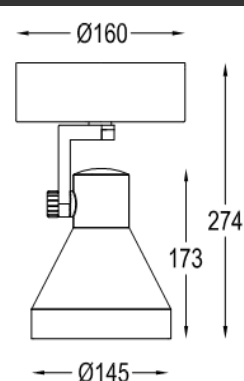

产品特点

- L架专利结构, 扣合紧密, 电线不外漏。
- 时尚外观照型。
- 灯身与灯罩无漏光设计。
- 铝合金压铸材料, 重量轻, 而且散热优异。
- 旋钮设计, 不用工具调节角度, 手转动灵活, 每转动一格是5°。
- 光源在灯具位置居中设计, 确保投射方向。

产品参数

- 光源: CDMT 35W
- 光束角S: 15°
- 颜色: H-黑色
- 电器: HID电子整流器
- 安装: 表面安装
- 包装: 12PCS/箱
- 转动: 灯头垂直方向90°、水平方向355°
- 重量: 1.29Kg
- 主材: 铝合金