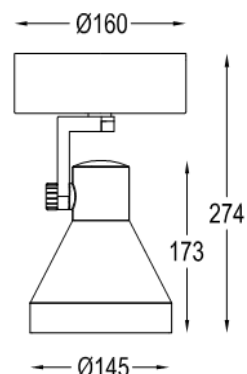

CDMT

产品特征

- L架专利结构, 扣合紧密, 电线不外漏。
- 时尚外观照型。
- 灯身与灯罩无漏光设计。
- 铝合金压铸材料, 重量轻, 而且散热优异。
- 旋钮设计, 不用工具调节角度, 手转动灵活, 每转动一格是5°。
- 光源在灯具位置居中设计, 确保投射方向。

产品参数

- 光源: CDMT 70W
  光束角S:15°
- 颜色: H-黑色
- 电器: HID电子整流器
- 安装: 表面安装
- 包装: 12PCS/箱
- 转动: 灯头垂直方向90°、水平方向355°
- 重量: 1.29Kg
- 主材: 铝合金

附件

	LG-139X3-C
	LG-139X3-F
	LG-139X3-R/G/B/Y
	LG-139X3-U
	LG-139X3-I
	LG-139X3-T
	LG-139X3-W
	LF-139X3
	L40-145X95