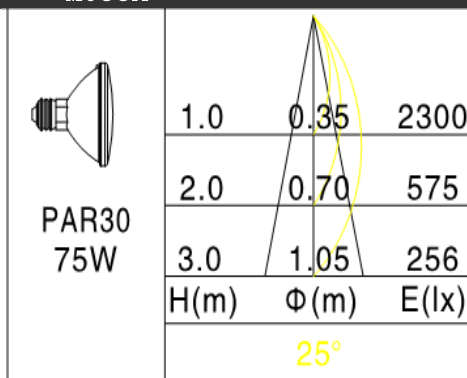

东莞市佳博照明有限公司
网址: www.jablighting.com
电话: 0769-8366 8365 传真: 0769-8366 7365
地址: 东莞市大朗镇富民工业园1园15号 邮编: 523783

B SPOT 射灯

M033A

PAR30

产品特点

- 专业用于博物馆、美术馆、科技馆等展陈照明，增加控光、滤光、防眩附件，让照明更加环保、精准和舒适。
- L架专利结构，扣合紧密，电线不外漏。
- 灯身与灯罩无漏光设计。
- 铝合金压铸材料，重量轻，而且散热优异。
- 旋钮设计，不用工具调节角度，手转动灵活，每转动一格是5°。
- 光源在灯具位置居中设计，确保投射方向。
- 可装配总厚度为13mm的控光配件。
- 多附件设计，满足不同照明质量需求。
- 不需工具人工转动前框，即可轻易实现更换附件和光源。

产品参数

- 光源: PAR30 75W
  光束角: 25°
- 颜色: B-白色
- 防眩角: 15°
- 安装: 表面安装
- 包装: 9PCS/箱
- 转动: 灯头垂直方向90°、水平方向355°
- 重量: 0.81Kg
- 主材: 铝合金

附件

	LG-117X3-C
	LG-117X3-F
	LG-117X3-R/G/B/Y
	LG-117X3-U
	LG-117X3-I
	LG-117X3-T
	LG-117X3-W
	LF-117X3
	LC-117X10