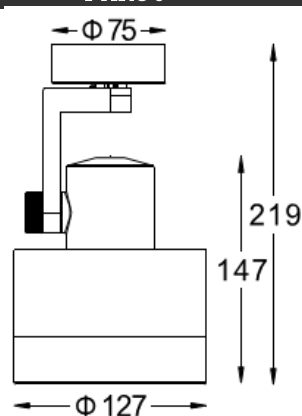

东莞市佳博照明有限公司
 网址: www.jablighting.com
 电话: 0769-8366 8365 传真: 0769-8366 7365
 地址: 东莞市大朗镇富民工业园1园15号 邮编: 523783

B SPOT 射灯

M033A

PAR30

产品特点

- 专业用于博物馆、美术馆、科技馆等展陈照明，增加控光、滤光、防眩附件，让照明更加环保、精准和舒适。
- L架专利结构，扣合紧密，电线不外漏。
- 灯身与灯罩无漏光设计。
- 铝合金压铸材料，重量轻，而且散热优异。
- 旋钮设计，不用工具调节角度，手转动灵活，每转动一格是5°。
- 光源在灯具位置居中设计，确保投射方向。
- 可装配总厚度为13mm的控光配件。
- 多附件设计，满足不同照明质量需求。
- 不需工具人工转动前框，即可轻易实现更换附件和光源。

产品参数

- 光源: PAR30 75W
光束角: 25°
- 颜色: B-白色
- 防眩角: 15°
- 安装: 表面安装
- 包装: 9PCS/箱
- 转动: 灯头垂直方向90°、水平方向355°
- 重量: 0.81Kg
- 主材: 铝合金

附件

	LG-117X3-C
	LG-117X3-F
	LG-117X3-R/G/B/Y
	LG-117X3-U
	LG-117X3-I
	LG-117X3-T
	LG-117X3-W
	LF-117X3
	LC-117X10