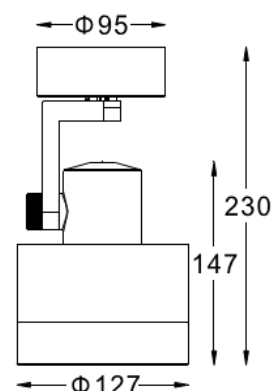

## B SPOT 射灯

## AR111

 AR111 75W	1.0	0.43	2500
	2.0	0.85	625
	3.0	1.28	278
	H(m)	Φ(m)	E(lx)
	24°		

## 产品参数

- 光源: AR111 75W  
光束角: 24°
- 颜色: H-黑色
- 防眩角: 15°
- 安装: 表面安装
- 包装: 9PCS/箱
- 转动: 灯头垂直方向90°、水平方向355°
- 电器: 电子变压器
- 主材: 铝合金
- 重量: 0.83Kg