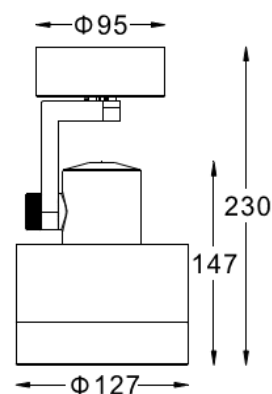

东莞市佳博照明有限公司
网址: www.jablighting.com
电话: 0769-8366 8365 传真: 0769-8366 7365
地址: 东莞市大朗镇富民工业园1园15号 邮编: 523783

B SPOT 射灯

M033QF-50E

QT12

产品特点

- 专业用于博物馆、美术馆、科技馆等展陈照明，增加控光、滤光、防眩附件，让照明更加环保、精准和舒适。
- L架专利结构，扣合紧密，电线不外漏。
- 灯身与灯罩无漏光设计。
- 铝合金压铸材料，重量轻，而且散热优异。
- 旋钮设计，不用工具调节角度，手转动灵活，每转动一格是5°。
- 光源在灯具位置居中设计，确保投射方向。
- 带电子电器，表面安装或者安装于常压轨道上。
- 可装配总厚度为13mm的控光配件。
- 多附件设计，满足不同照明质量需求。
- 不需工具人工转动前框，即可轻易实现更换附件和光源。

产品参数

- 光源: QT12 50E
  光束角F:40°
- 颜色: H-黑色
- 防眩角: 20°
- 安装: 表面安装
- 包装: 12PCS/箱
- 转动: 灯头垂直方向90°、水平方向355°
- 电器: 电子变压器
- 主材: 铝合金
- 重量: 0.90Kg

附件

	LG-117X3-C
	LG-117X3-F
	LG-117X3-R/G/B/Y
	LG-117X3-U
	LG-117X3-I
	LG-117X3-T
	LG-117X3-W
	LF-117X3
	LC-117X10