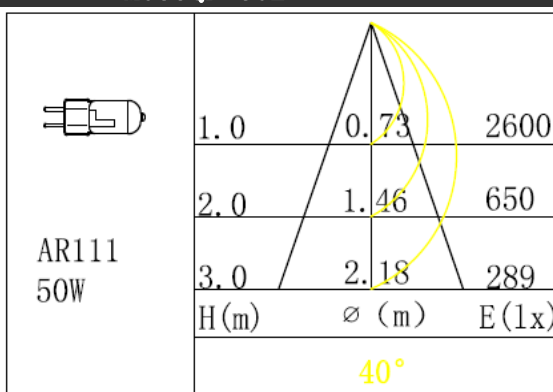

东莞市佳博照明有限公司
网址: www.jablighting.com
电话: 0769-8366 8365 传真: 0769-8366 7365
地址: 东莞市大朗镇富民工业园1园15号 邮编: 523783

B SPOT 射灯

M033QF-50E

QT12

产品特点

- 专业用于博物馆、美术馆、科技馆等展陈照明，增加控光、滤光、防眩附件，让照明更加环保、精准和舒适。
- L架专利结构，扣合紧密，电线不外漏。
- 灯身与灯罩无漏光设计。
- 铝合金压铸材料，重量轻，而且散热优异。
- 旋钮设计，不用工具调节角度，手转动灵活，每转动一格是5°。
- 光源在灯具位置居中设计，确保投射方向。
- 带电子电器，表面安装或者安装于常压轨道上。
- 可装配总厚度为13mm的控光配件。
- 多附件设计，满足不同照明质量需求。
- 不需工具人工转动前框，即可轻易实现更换附件和光源。

产品参数

- 光源: QT12 50E
  光束角F:40°
- 颜色: H-黑色
- 防眩角: 20°
- 安装: 表面安装
- 包装: 12PCS/箱
- 转动: 灯头垂直方向90°、水平方向355°
- 电器: 电子变压器
- 主材: 铝合金
- 重量: 0.90Kg

附件

	LG-117X3-C
	LG-117X3-F
	LG-117X3-R/G/B/Y
	LG-117X3-U
	LG-117X3-I
	LG-117X3-T
	LG-117X3-W
	LF-117X3
	LC-117X10