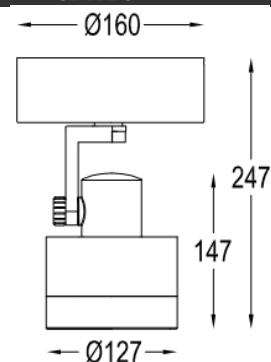

东莞市佳博照明有限公司
网址: www.jablighting.com
电话: 0769-8366 8365 传真: 0769-8366 7365
地址: 东莞市大朗镇富民工业园1园15号 邮编: 523783

B SPOT 射灯

M033VF-70E

CDMTc

产品特点

- 专业用于博物馆、美术馆、科技馆等展陈照明，增加控光、滤光、防眩附件，让照明更加环保、精准和舒适。
- L架专利结构，扣合紧密，电线不外漏。
- 灯身与灯罩无漏光设计。
- 铝合金压铸材料，重量轻，而且散热优异。
- 旋钮设计，不用工具调节角度，手转动灵活，每转动一格是5°。
- 光源在灯具位置居中设计，确保投射方向。
- 可装配总厚度为13mm的控光配件。
- 多附件设计，满足不同照明质量需求。
- 不需工具人工转动前框，即可轻易实现更换附件和光源。
- S033V专业反射罩设计，实现准确的配光参数。

产品参数

- 光源: CDMTc 70W
  光束角F: 40°
- 颜色: H-黑色
- 防眩角: 20°
- 安装: 表面安装
- 包装: 9PCS/箱
- 转动: 灯头垂直方向90°、水平方向355°
- 电器: HID电子整流器
- 主材: 铝合金
- 重量: 1.50Kg

附件

	LG-117X3-C
	LG-117X3-F
	LG-117X3-R/G/B/Y
	LG-117X3-U
	LG-117X3-I
	LG-117X3-T
	LG-117X3-W
	LF-117X3
	LC-117X10