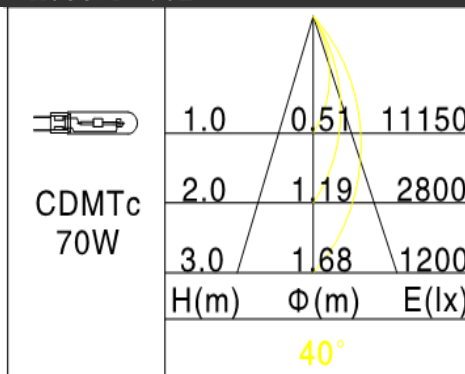

东莞市佳博照明有限公司
网址: www.jablighting.com
电话: 0769-8366 8365 传真: 0769-8366 7365
地址: 东莞市大朗镇富民工业园1园15号 邮编: 523783

B SPOT 射灯

M033VF-70E

CDMTc

产品特点

- 专业用于博物馆、美术馆、科技馆等展陈照明，增加控光、滤光、防眩附件，让照明更加环保、精准和舒适。
- L架专利结构，扣合紧密，电线不外漏。
- 灯身与灯罩无漏光设计。
- 铝合金压铸材料，重量轻，而且散热优异。
- 旋钮设计，不用工具调节角度，手转动灵活，每转动一格是5°。
- 光源在灯具位置居中设计，确保投射方向。
- 可装配总厚度为13mm的控光配件。
- 多附件设计，满足不同照明质量需求。
- 不需工具人工转动前框，即可轻易实现更换附件和光源。
- S033V专业反射罩设计，实现准确的配光参数。

产品参数

- 光源: CDMTc 70W
  光束角F: 40°
- 颜色: H-黑色
- 防眩角: 20°
- 安装: 表面安装
- 包装: 9PCS/箱
- 转动: 灯头垂直方向90°、水平方向355°
- 电器: HID电子整流器
- 主材: 铝合金
- 重量: 1.50Kg

附件

	LG-117X3-C
	LG-117X3-F
	LG-117X3-R/G/B/Y
	LG-117X3-U
	LG-117X3-I
	LG-117X3-T
	LG-117X3-W
	LF-117X3
	LC-117X10