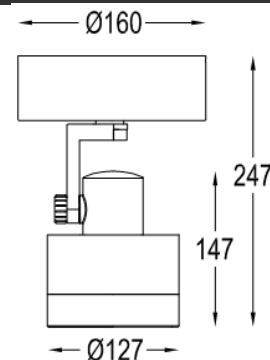

东莞市佳博照明有限公司
网址: www.jablighting.com
电话: 0769-8366 8365 传真: 0769-8366 7365
地址: 东莞市大朗镇富民工业园1园15号 邮编: 523783

B SPOT 射灯

M033VN-35E

CDMTc

产品特征

- 专业用于博物馆、美术馆、科技馆等展陈照明，增加控光、滤光、防眩附件，让照明更加环保、精准和舒适。
- L架专利结构，扣合紧密，电线不外漏。
- 灯身与灯罩无漏光设计。
- 铝合金压铸材料，重量轻，而且散热优异。
- 旋钮设计，不用工具调节角度，手转动灵活，每转动一格是5°。
- 光源在灯具位置居中设计，确保投射方向。
- 可装配总厚度为13mm的控光配件。
- 多附件设计，满足不同照明质量需求。
- 不需工具人工转动前框，即可轻易实现更换附件和光源。
- S033V专业反射罩设计，实现准确的配光参数。

产品参数

- 光源: CDMTc 35W
  光束角N: 20°
- 颜色: H-黑色
- 防眩角: 20°
- 安装: 表面安装
- 包装: 9PCS/箱
- 转动: 灯头垂直方向90°、水平方向355°
- 电器: HID电子整流器
- 主材: 铝合金
- 重量: 1.50Kg

附件

	LG-117X3-C
	LG-117X3-F
	LG-117X3-R/G/B/Y
	LG-117X3-U
	LG-117X3-I
	LG-117X3-T
	LG-117X3-W
	LF-117X3
	LC-117X10