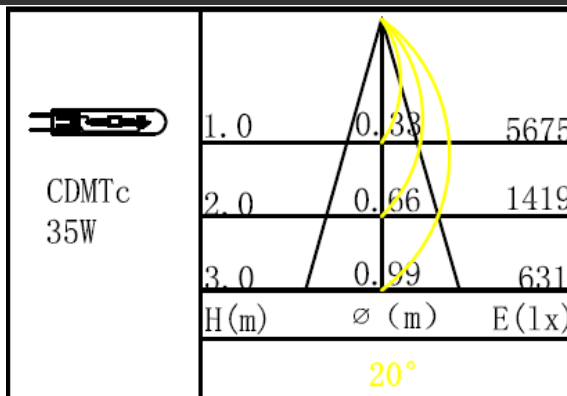

东莞市佳博照明有限公司
网址: www.jablighting.com
电话: 0769-8366 8365 传真: 0769-8366 7365
地址: 东莞市大朗镇富民工业园1园15号 邮编: 523783

B SPOT 射灯

M033VN-35E

CDMTc

产品特征

- 专业用于博物馆、美术馆、科技馆等展陈照明，增加控光、滤光、防眩附件，让照明更加环保、精准和舒适。
- L架专利结构，扣合紧密，电线不外漏。
- 灯身与灯罩无漏光设计。
- 铝合金压铸材料，重量轻，而且散热优异。
- 旋钮设计，不用工具调节角度，手转动灵活，每转动一格是5°。
- 光源在灯具位置居中设计，确保投射方向。
- 可装配总厚度为13mm的控光配件。
- 多附件设计，满足不同照明质量需求。
- 不需工具人工转动前框，即可轻易实现更换附件和光源。
- S033V专业反射罩设计，实现准确的配光参数。

产品参数

- 光源: CDMTc 35W
  光束角N: 20°
- 颜色: H-黑色
- 防眩角: 20°
- 安装: 表面安装
- 包装: 9PCS/箱
- 转动: 灯头垂直方向90°、水平方向355°
- 电器: HID电子整流器
- 主材: 铝合金
- 重量: 1.50Kg

附件

	LG-117X3-C
	LG-117X3-F
	LG-117X3-R/G/B/Y
	LG-117X3-U
	LG-117X3-I
	LG-117X3-T
	LG-117X3-W
	LF-117X3
	LC-117X10