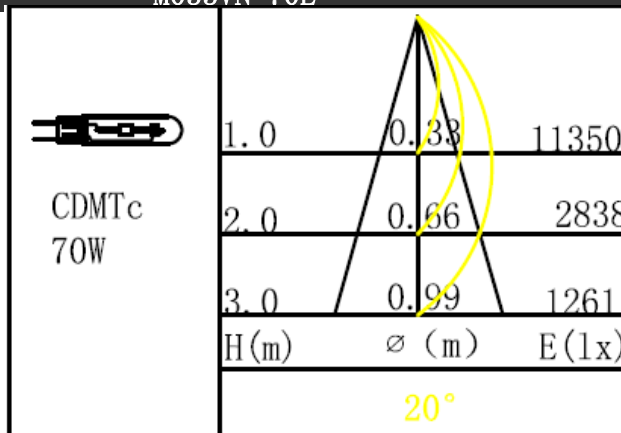

东莞市佳博照明有限公司
网址: www.jablighting.com
电话: 0769-8366 8365 传真: 0769-8366 7365
地址: 东莞市大朗镇富民工业园1园15号 邮编: 523783

B SPOT 射灯

M033VN-70E

CDMTc

产品特征

- 专业用于博物馆、美术馆、科技馆等展陈照明，增加控光、滤光、防眩附件，让照明更加环保、精准和舒适。
- L架专利结构，扣合紧密，电线不外漏。
- 灯身与灯罩无漏光设计。
- 铝合金压铸材料，重量轻，而且散热优异。
- 旋钮设计，不用工具调节角度，手转动灵活，每转动一格是5°。
- 光源在灯具位置居中设计，确保投射方向。
- 可装配总厚度为13mm的控光配件。
- 多附件设计，满足不同照明质量需求。
- 不需工具人工转动前框，即可轻易实现更换附件和光源。
- S033V专业反射罩设计，实现准确的配光参数。

产品参数

- 光源: CDMTc 70W
  光束角N:20°
- 颜色: H-黑色
- 防眩角: 20°
- 安装: 表面安装
- 包装: 9PCS/箱
- 转动: 灯头垂直方向90°、水平方向355°
- 电器: HID电子整流器
- 主材: 铝合金
- 重量: 1.50Kg

附件

	LG-117X3-C
	LG-117X3-F
	LG-117X3-R/G/B/Y
	LG-117X3-U
	LG-117X3-I
	LG-117X3-T
	LG-117X3-W
	LF-117X3
	LC-117X10