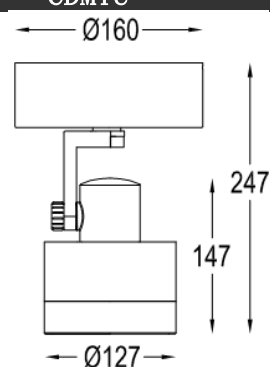

东莞市佳博照明有限公司
网址: www.jablighting.com
电话: 0769-8366 8365 传真: 0769-8366 7365
地址: 东莞市大朗镇富民工业园1园15号 邮编: 523783

B SPOT 射灯

M033VN-70E

CDMTc

产品特征

- 专业用于博物馆、美术馆、科技馆等展陈照明，增加控光、滤光、防眩附件，让照明更加环保、精准和舒适。
- L架专利结构，扣合紧密，电线不外漏。
- 灯身与灯罩无漏光设计。
- 铝合金压铸材料，重量轻，而且散热优异。
- 旋钮设计，不用工具调节角度，手转动灵活，每转动一格是5°。
- 光源在灯具位置居中设计，确保投射方向。
- 可装配总厚度为13mm的控光配件。
- 多附件设计，满足不同照明质量需求。
- 不需工具人工转动前框，即可轻易实现更换附件和光源。
- S033V专业反射罩设计，实现准确的配光参数。

产品参数

- 光源: CDMTc 70W
  光束角N:20°
- 颜色: H-黑色
- 防眩角: 20°
- 安装: 表面安装
- 包装: 9PCS/箱
- 转动: 灯头垂直方向90°、水平方向355°
- 电器: HID电子整流器
- 主材: 铝合金
- 重量: 1.50Kg

附件

	LG-117X3-C
	LG-117X3-F
	LG-117X3-R/G/B/Y
	LG-117X3-U
	LG-117X3-I
	LG-117X3-T
	LG-117X3-W
	LF-117X3
	LC-117X10