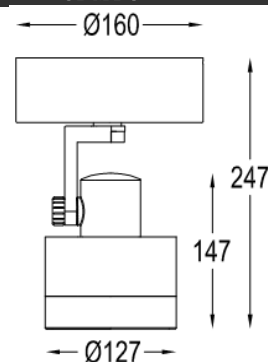

### CDMTc

	1.7	0.21	9400
CDMTc 35W	2.7	0.42	2350
	3.7	0.63	1044
	H(m)	∅(m)	E(1x)
	10°		

## 产品参数

- 光源: CDMTc 35W  
光束角S:10°
- 颜色: H-黑色
- 防眩角: 20°
- 安装: 表面安装
- 包装: 9PCS/箱
- 转动: 灯头垂直方向90°、水平方向355°
- 电器: HID电子整流器
- 主材: 铝合金
- 重量: 1.50Kg