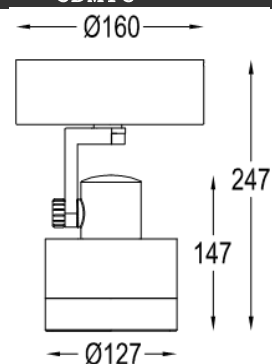

产品特点

- 专业用于博物馆、美术馆、科技馆等展陈照明，增加控光、滤光、防眩附件，让照明更加环保、精准和舒适。
- L架专利结构，扣合紧密，电线不外漏。
- 灯身与灯罩无漏光设计。
- 铝合金压铸材料，重量轻，而且散热优异。
- 旋钮设计，不用工具调节角度，手转动灵活，每转动一格是5°。
- 光源在灯具位置居中设计，确保投射方向。
- 可装配总厚度为13mm的控光配件。
- 多附件设计，满足不同照明质量需求。
- 不需工具人工转动前框，即可轻易实现更换附件和光源。
- S033V专业反射罩设计，实现准确的配光参数。

产品参数

- 光源: CDMTc 70W
  光束角S: 10°
- 颜色: H-黑色
- 防眩角: 20°
- 安装: 表面安装
- 包装: 9PCS/箱
- 转动: 灯头垂直方向90°、水平方向355°
- 电器: HID电子整流器
- 主材: 铝合金
- 重量: 1.50Kg

附件

	LG-117X3-C
	LG-117X3-F
	LG-117X3-R/G/B/Y
	LG-117X3-U
	LG-117X3-I
	LG-117X3-T
	LG-117X3-W
	LF-117X3
	LC-117X10