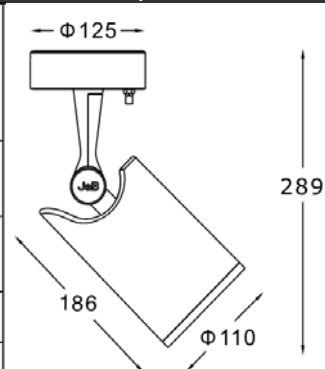

QT12 75W	1.0	0.53	720
	2.0	1.06	180
	3.0	1.59	80
	H(m)	Φ(m)	E(lx)
36°