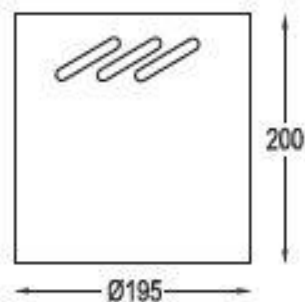

东莞市佳博照明有限公司
网址: www.jablighting.com
电话: 0769-8366 8365 传真: 0769-8366 7365
地址: 东莞市黄江镇金钱岭三街1号 邮编: 523750

SURFACE DOWNLIGHT 明装筒灯

M602A

PAR30 E27

产品特征

- 带快接线端子, 接线简便而可靠。
- 防眩光设计;
- 高光效反射罩;
- 可悬吊安装使用。

产品参数

- 光源: PAR30 75W E27
- 面盖: 黑色
- 主材: 冷轧板
- 包装: 12PCS/箱
- 防眩角: 40°
- 反射罩: 阳极铬色
- 安装: 表面
- 净重: 0.88KG