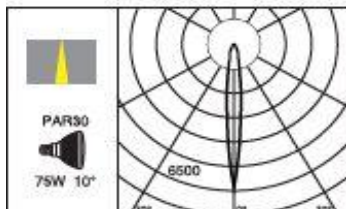

东莞市佳博照明有限公司
网址: www.jablighting.com
电话: 0769-8366 8365 传真: 0769-8366 7365
地址: 东莞市黄江镇金钱岭三街1号 邮编: 523750

SURFACE DOWNLIGHT 明装筒灯

M602A

PAR30 E27

产品特征

- 带快接线端子, 接线简便而可靠。
- 防眩光设计;
- 高光效反射罩;
- 可悬吊安装使用。

产品参数

- 光源: PAR30 75W E27
- 面盖: 黑色
- 主材: 冷轧板
- 包装: 12PCS/箱
- 防眩角: 40°
- 反射罩: 阳极铬色
- 安装: 表面
- 净重: 0.88KG