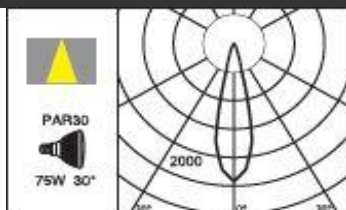

东莞市佳博照明有限公司
网址: www.jablighting.com
电话: 0769-8366 8365 传真: 0769-8366 7365
地址: 东莞市黄江镇金钱岭三街1号 邮编: 523750

SURFACE DOWNLIGHT 明装筒灯

M602A

PAR30 E27

产品特征

- 带快接线端子, 接线简便而可靠。
- 防眩光设计;
- 高光效反射罩;
- 可悬吊安装使用。

产品参数

- 光源: PAR30 75W E27
- 面盖: 黑色
- 主材: 冷轧板
- 包装: 12PCS/箱
- 防眩角: 40°
- 反射罩: 阳极铬色
- 安装: 表面
- 净重: 0.88KG