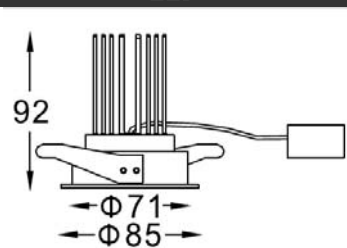

CREE LED 3*3W	1.0	0.28	2020
	2.0	0.56	505
	3.0	0.84	224
	H(m)	Φ(m)	E(lx)
	15°