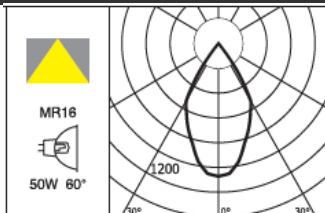

东莞市佳博照明有限公司
网址: www.jablighting.com
电话: 0769-8366 8365 传真: 0769-8366 7365
地址: 东莞市黄江镇金钱岭三街1号 邮编: 523750

5 “J” MULTILIGHT组灯

R501M-1X1-09-B

MR16 G5.3

产品特征

- 灯具可在水平方向120° 转动，在垂直方向-45° 到+45° 转动；
- 快接线端子设计，便于进线；
- 加白色平板圆孔可防止漏光；
- 铝合金灯身，散热优异；
- 适合于1-15mm天花板厚度，应用范围更广；
- 与天花安装L架，固定可靠，不损坏天花；
- 根据需要可吊挂安装使用。

产品参数

- 光源: MR16 35W/50W/75W G5.3
- 安装: 嵌入式，开孔120MMX120MM
- 主材: 铝合金+冷轧板
- 筒身: H-黑色
- 包装: 12PCS/箱
- 电器: 电子变压器另配
- 面盖: B-白色
- 防眩角: 15°
- 附件: 白色平板圆孔
- 净重: 0.69KG