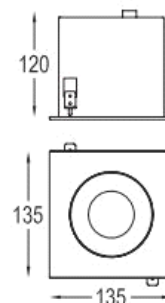

东莞市佳博照明有限公司
网址: www.jablighting.com
电话: 0769-8366 8365 传真: 0769-8366 7365
地址: 东莞市黄江镇金钱岭三街1号 邮编: 523750

5 “J” MULTILIGHT组灯

R501M-1X1-09-B

MR16 G5.3

产品特征

- 灯具可在水平方向120° 转动，在垂直方向-45° 到+45° 转动；
- 快接线端子设计，便于进线；
- 加白色平板圆孔可防止漏光；
- 铝合金灯身，散热优异；
- 适合于1-15mm天花板厚度，应用范围更广；
- 与天花安装L架，固定可靠，不损坏天花；
- 根据需要可吊挂安装使用。

产品参数

- 光源: MR16 35W/50W/75W G5.3
- 安装: 嵌入式，开孔120MMX120MM
- 主材: 铝合金+冷轧板
- 筒身: H-黑色
- 包装: 12PCS/箱
- 电器: 电子变压器另配
- 面盖: B-白色
- 防眩角: 15°
- 附件: 白色平板圆孔
- 净重: 0.69KG