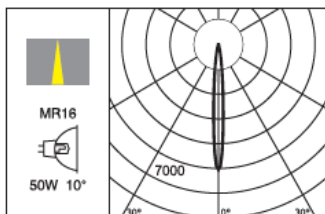

东莞市佳博照明有限公司
网址: www.jablighting.com
电话: 0769-8366 8365 传真: 0769-8366 7365
地址: 东莞市黄江镇金钱岭三街1号 邮编: 523750

5 “J” MULTILIGHT组灯

R501M-1X1-09-B

MR16 G5.3

产品特征

- 灯具可在水平方向120° 转动，在垂直方向-45° 到+45° 转动；
- 快接线端子设计，便于进线；
- 加白色平板圆孔可防止漏光；
- 铝合金灯身，散热优异；
- 适合于1-15mm天花板厚度，应用范围更广；
- 与天花安装L架，固定可靠，不损坏天花；
- 根据需要可吊挂安装使用。

产品参数

- 光源: MR16 35W/50W/75W G5.3
- 安装: 嵌入式，开孔120MMX120MM
- 主材: 铝合金+冷轧板
- 筒身: H-黑色
- 包装: 12PCS/箱
- 电器: 电子变压器另配
- 面盖: B-白色
- 防眩角: 15°
- 附件: 白色平板圆孔
- 净重: 0.69KG