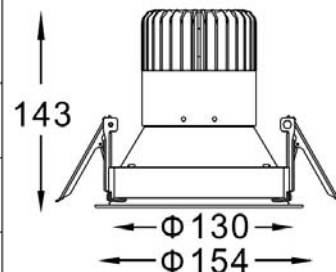

产品特征

- 此系列筒灯广泛用于: 美术馆、高档品牌专卖店、酒店、高档会所等等。
- 铝合金压铸面盖, 配合纯铝阳极反射罩, 外观整体协调美观。
- 铝合金压铸材料95%, 重量轻, 而且散热优异。
- 专业反射罩配光设计, 实现精确照明参数要求。
- 输入端配有接线盒, 方便接线的同时避免了安全隐患。
- 前框与灯体为卡簧结构连接, 拆下反射罩可更换光源, 同时拆下卡簧固定的灯体即可轻易实现更换电器。
- 安装弹片为新型固定结构, 在安装方面的同时保证了稳定性, 适应天花厚度广泛, 并具有锁定结构。
- 此系列灯具可选配密封胶圈, 在潮湿环境下使用。
- 设和于1-30mm天花厚度。

产品参数

- 光源: CREE LED 6*3W
光束角N: 25° 2700K
- 颜色: B-白色
- 防眩角: 40°
- 安装: 嵌入式
- 包装: 8PCS/箱
- 开孔: 144mm
- 主材: 铝合金
- 净重: 0.85Kg
- 电器: LED 700mA驱动器

附件

无