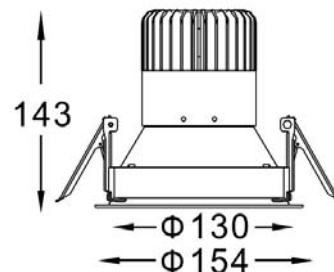

产品特点

- 此系列筒灯广泛用于: 美术馆、高档品牌专卖店、酒店、高档会所等等。
- 铝合金压铸面盖, 配合纯铝阳极反射罩, 外观整体协调美观。
- 铝合金压铸材料95%, 重量轻, 而且散热优异。
- 专业反射罩配光设计, 实现精确照明参数要求。
- 输入端配有接线盒, 方便接线的同时避免了安全隐患。
- 前框与灯体为卡簧结构连接, 拆下反射罩可更换光源, 同时拆下卡簧固定的灯体即可轻易实现更换电器。
- 安装弹片为新型固定结构, 在安装方面的同时保证了稳定性, 适应天花厚度广泛, 并具有锁定结构。
- 此系列灯具可选配密封胶圈, 在潮湿环境下使用。
- 设和于1-30mm天花厚度。

产品参数

- 光源: CREE LED 6*3W
光束角S: 15° 2700K
- 颜色: B-白色
- 防眩角: 40°
- 安装: 嵌入式
- 包装: 8PCS/箱
- 开孔: 144mm
- 主材: 铝合金
- 净重: 0.85Kg
- 电器: LED 700mA驱动器

附件

无