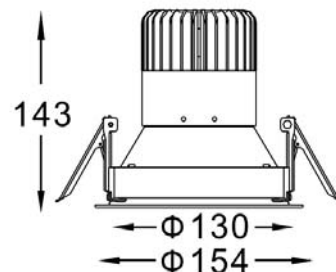

## 5 “J DOWNLIGHT筒灯”

R562N-603V-3F-BC

LED

CREE LED 6*3W			
	1.0	0.83	280
	2.0	1.66	70
	3.0	2.49	31
	H(m)	Φ(m)	E(lx)
	45°		

### 产品参数

- 光源: CREE LED 6\*3W  
光束角F: 45° 2700K
- 颜色: B-白色
- 防眩角: 40°
- 安装: 嵌入式
- 包装: 8PCS/箱
- 开孔: 144mm
- 主材: 铝合金
- 净重: 0.85Kg
- 电器: LED 700mA可调光驱动器