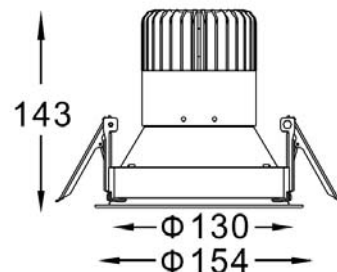

CREE LED 6*3W			
	1.0	0.83	280
	2.0	1.66	70
	3.0	2.49	31
	H(m)	Φ(m)	E(lx)
	45°		

产品特征

- 此系列筒灯广泛用于: 美术馆、高档品牌专卖店、酒店、高档会所等等。
- 铝合金压铸面盖, 配合纯铝阳极反射罩, 外观整体协调美观。
- 铝合金压铸材料95%, 重量轻, 而且散热优异。
- 专业反射罩配光设计, 实现精确照明参数要求。
- 输入端配有接线盒, 方便接线的同时避免了安全隐患。
- 前框与灯体为卡簧结构连接, 拆下反射罩可更换光源, 同时拆下卡簧固定的灯体即可轻易实现更换电器。
- 安装弹片为新型固定结构, 在安装方面的同时保证了稳定性, 适应天花厚度广泛, 并具有锁定结构。
- 此系列灯具可选配密封胶圈, 在潮湿环境下使用。
- 设和于1-30mm天花厚度。

产品参数

- 光源: CREE LED 6*3W
光束角F: 45° 4000K
- 颜色: B-白色
- 防眩角: 40°
- 安装: 嵌入式
- 包装: 8PCS/箱
- 开孔: 144mm
- 主材: 铝合金
- 净重: 0.85Kg
- 电器: LED 700mA可调光驱动器

附件

无