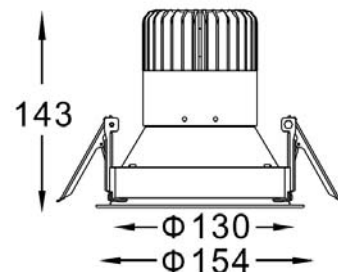

 CREE LED 6*3W	1.0	0.29	3790
	2.0	0.57	947
	3.0	0.86	421
	H(m)	Φ(m)	E(lx)
	15°		

产品特征

- 此系列筒灯广泛用于: 美术馆、高档品牌专卖店、酒店、高档会所等等。
- 铝合金压铸面盖, 配合纯铝阳极反射罩, 外观整体协调美观。
- 铝合金压铸材料95%, 重量轻, 而且散热优异。
- 专业反射罩配光设计, 实现精确照明参数要求。
- 输入端配有接线盒, 方便接线的同时避免了安全隐患。
- 前框与灯体为卡簧结构连接, 拆下反射罩可更换光源, 同时拆下卡簧固定的灯体即可轻易实现更换电器。
- 安装弹片为新型固定结构, 在安装方面的同时保证了稳定性, 适应天花厚度广泛, 并具有锁定结构。
- 此系列灯具可选配密封胶圈, 在潮湿环境下使用。
- 设和于1-30mm天花厚度。

产品参数

- 光源: CREE LED 6*3W
光束角S: 15° 4000K
- 颜色: B-白色
- 防眩角: 40°
- 安装: 嵌入式
- 包装: 8PCS/箱
- 开孔: 144mm
- 主材: 铝合金
- 净重: 0.85Kg
- 电器: LED 700mA可调光驱动器

附件

无