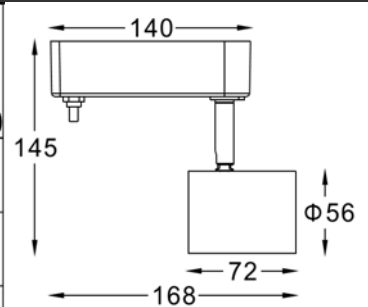

## MR16

 <b>MR16 50W</b>	1.0	0.41	3200
	2.0	0.82	800
	3.0	1.23	356
	H(m)	Φ(m)	E(lx)
	<b>24°</b>		

## 产品特征

- 铝合金灯身散热优异。
- 万向头调节投射角度上下90° 方便, 可安装于可燃物表面。
- 水平方向355° 顺利调节。
- 光源位置固定, 确保投射方向准确。
- 带电子电器, 可直接吸顶安装或者安装在常压轨道上。
- 无漏光设计。
- 低压卤素灯可带调光功能, 包含单灯调光和系统调光, 满足博物馆等个性化照度调节需要。
- 可装配总厚度为3mm的控光配件。

## 产品参数

- 光源: MR16 50W  
光束角: 24°
- 颜色: H-黑色
- 防眩角: 10°
- 安装: 轨道
- 包装: 16PCS/箱
- 转动: 灯头垂直方向90°、水平方向355°
- 电器: 可调光电子变压器
- 主材: 铝材
- 附件: 带单灯调光旋钮
- 重量: 0.30Kg